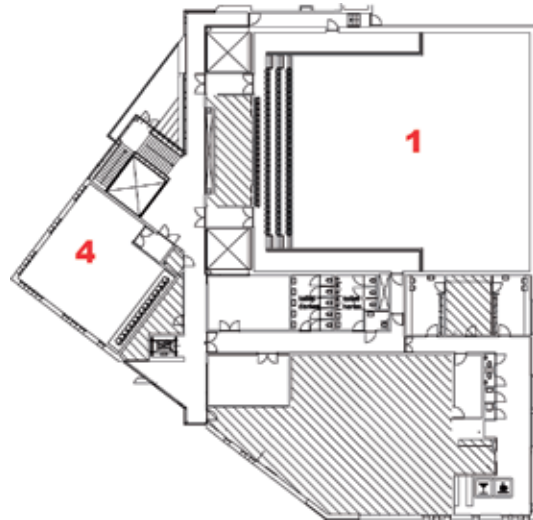

Plattegrond

Begane Grond

Eerste Verdieping

- 1 - Rabo Cultuurzaal
- 2 - Grand Café de Toegift
- 3 - Bergopwaarts Foyer
- 4 - Kleine Zaal

Programma

	14.00	14.30	15.00	15.30	16.00	16.30	17.00	17.30
Rabo Cultuurzaal			JFF Band 14.30 - 15.30					Tini -
De Toegift				GeeBass 15.15 - 16.00				
De Foyer	Pink Panther 13.30 - 14.30					Ruben Hein 16.30 - 17.30		
Kleine Zaal				Melphi 15.30 - 16.30				