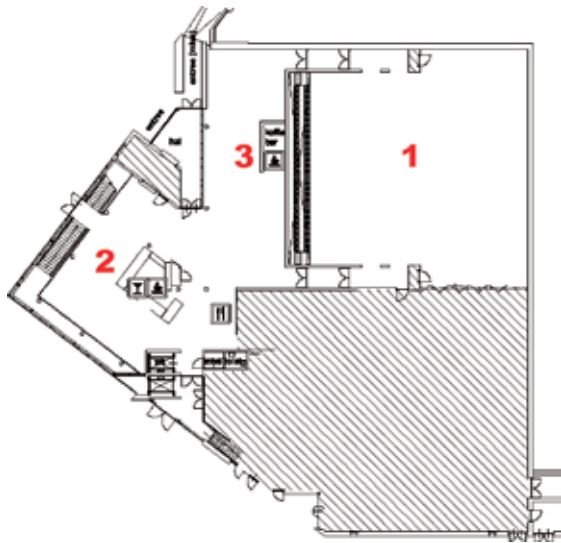

Plattegrond

Begane Grond

Eerste Verdieping

- 1 - Rabo Cultuurzaal
- 2 - Grand Café de Toegift
- 3 - Bergopwaarts Foyer
- 4 - Kleine Zaal

Programma

	14.00	14.30	15.00	15.30	16.00	16.30	17.00	17.30
Rabo Cultuurzaal			JFF Band 14.30 - 15.30					Tini -
De Toegift				GeeBass 15.15 - 16.00				
De Foyer	Pink Panther 13.30 - 14.30					Ruben Hein 16.30 - 17.30		
Kleine Zaal				Melphi 15.30 - 16.30				